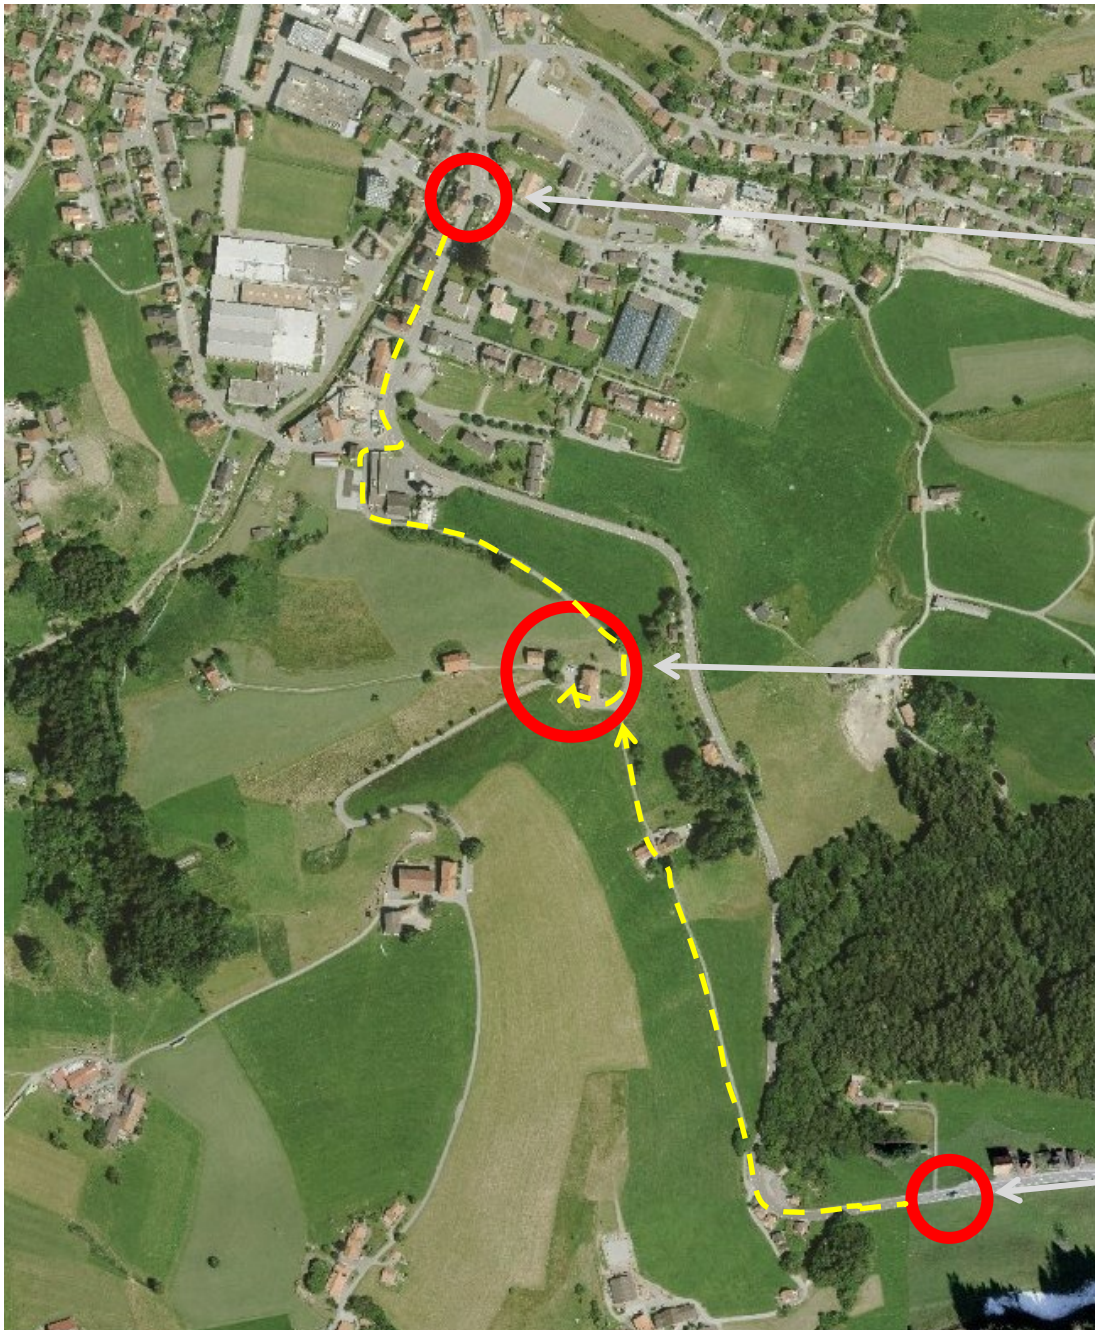

## Bushaltestellen in der Nähe vom Haus Müllersberg

Bushaltestelle  
Bissau, Heiden  
791 m ü. M.

Haus Müllerberg  
Bischofsberg 408  
9410 Heiden  
843 m ü. M.

Bushaltestelle  
Wässern, Oberegg AI  
862 m ü. M.